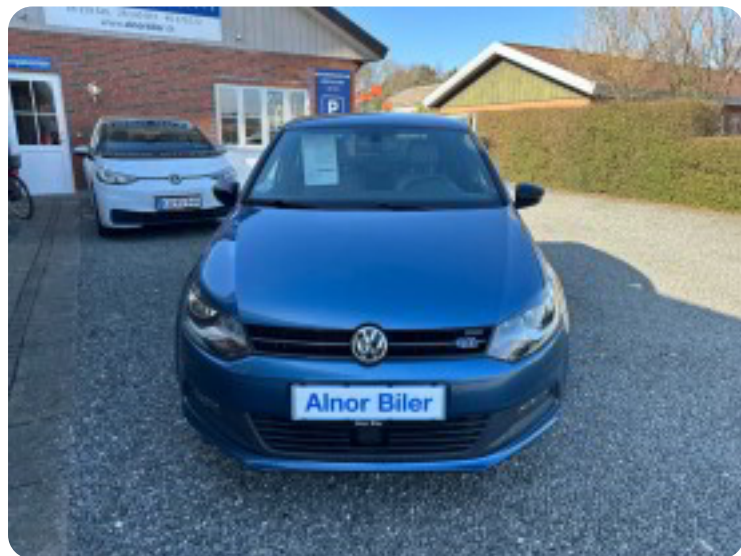

Specifikationer

Km
48.000

Km/l
20,8

1. registrering
Januar 2017

Modelår
2017

Nypris
DKK 217.949,-

HK / Nm
150 HK / 250 Nm

Type
Halvkombi

0-100 km/t
7,8 sek

Tophastighed
220 km/t

Drivmiddel
Benzin

Trækjul
Forhjul

Tank
45 l

Grøn ejeravgift
DKK 780,- / årligt

Gear
Manuelt gear

Gear
6 gear

VW Polo

TSi 150 BlueGT

Solgt

Billeder (18)

Se flere billeder på: alnorbiler.dk/biler/vw-polo-tsi-150-bluegt-dsg-x4nxk3t96tn

Udstyrsliste (2)

A

ABS bremses