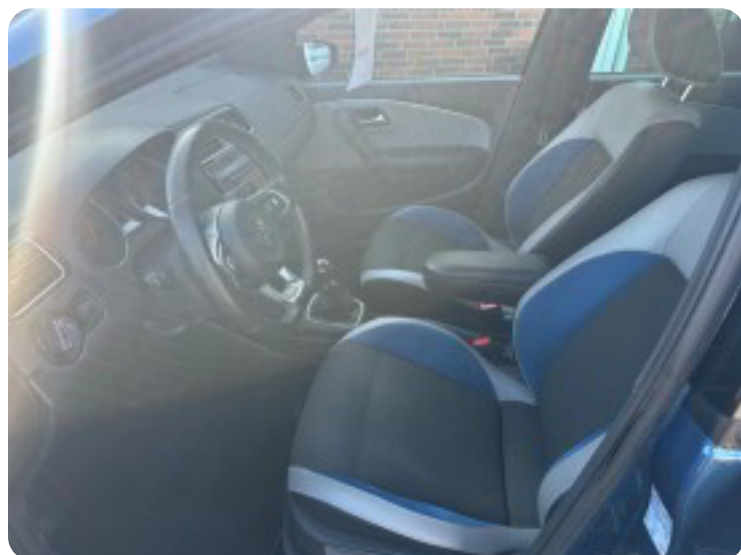

VW Polo

TSi 150 BlueGT

Solgt

Billeder (18)

Se flere billeder på: alnorbiler.dk/biler/vw-polo-tsi-150-bluegt-dsg-x4nxk3t96tn

Udstyrsliste (2)

A

ABS bremses