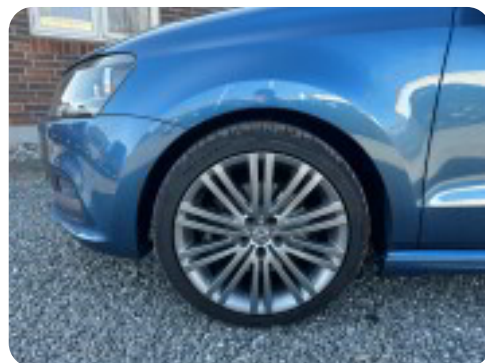

Billeder (18)

Se flere billeder på: alnorbiler.dk/biler/vw-polo-tsi-150-bluegt-dsg-x4nxk3t96tn