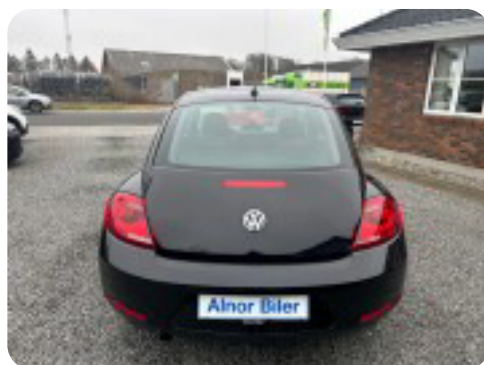

Specifikationer

Km
123.000

Km/l
16,9

1. registrering
August 2013

Modelår
2014

Nypris
DKK 269.999,-

HK / Nm
105 HK / 175 Nm

Type
Halvkombi

0-100 km/t
10,9 sek

Tophastighed
180 km/t

Drivmiddel
Benzin

Trækjul
Forhjul

Tank
55 l

Grøn ejeravgift
DKK 2.340,- / årligt

Gear
Manuelt gear

Gear
6 gear

VW The Beetle

TSi 105 Design

Solgt

Billeder (22)

Se flere billeder på: alnorbiler.dk/biler/vw-the-beetle-tsi-105-design-gbhtt7o7t1e

Udstyrsliste (1)

A

ABS bremses