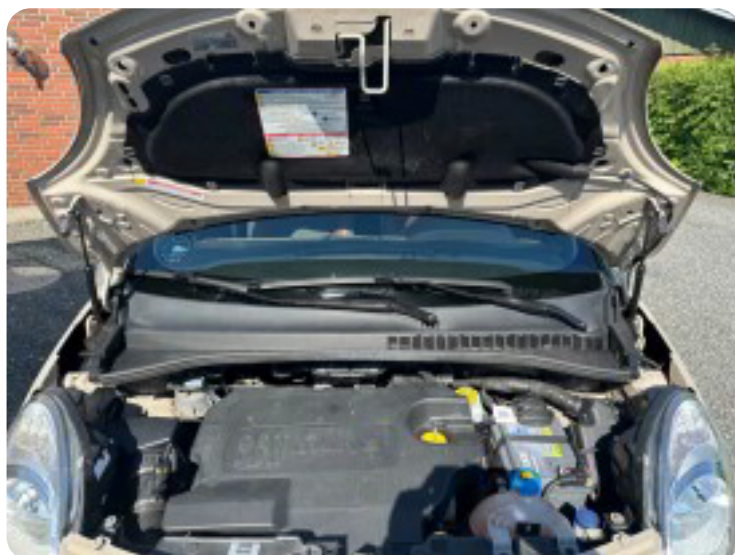

Billeder (18)

Se flere billeder på: alnorbiler.dk/biler/fiat-500l-mjt-105-trekking-ewksvxc7qc