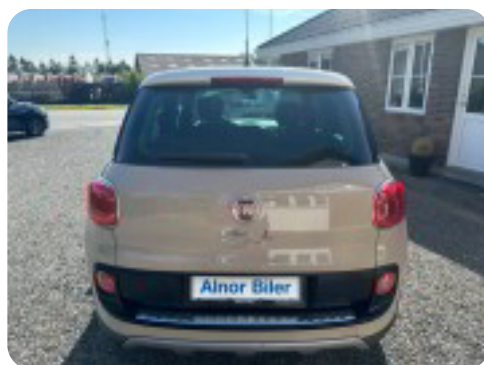

Billeder (18)

Se flere billeder på: alnorbiler.dk/biler/fiat-500l-mjt-105-trekking-ewksvxc7qc