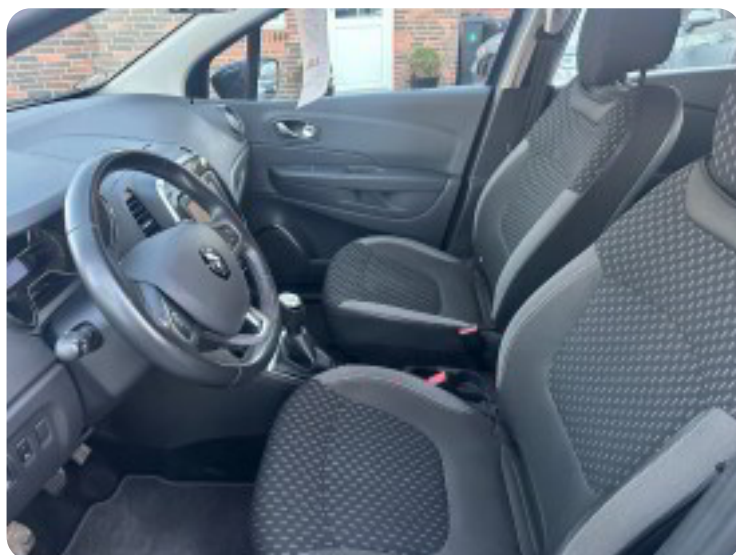

Renault Captur

TCe 90 Intens

Solgt

Billeder (23)

Se flere billeder på: alnorbiler.dk/biler/renault-captur-tce-90-intens-o7jdul23mli

Udstyrsliste (2)

A

ABS bremses