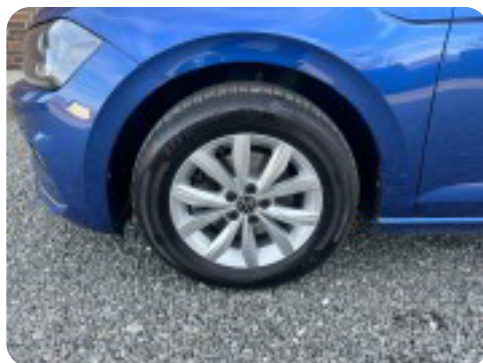

Billeder (23)

Se flere billeder på: alnorbiler.dk/biler/vw-polo-tsi-110-highline-dsg-myz1r0rzyxj