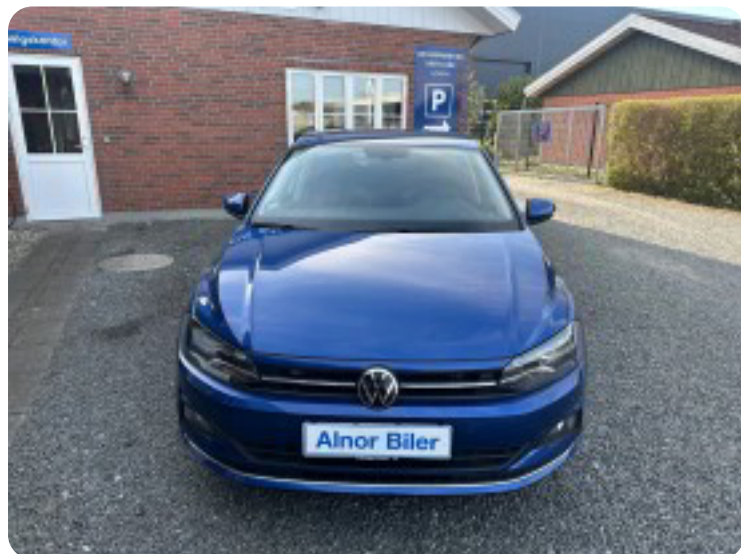

Specifikationer

Km
29.000

Km/l
21,2

1. registrering
Juli 2021

Modelår
2021

Nypris
DKK 225.815,-

HK / Nm
110 HK / 200 Nm

Type
Halvkombi

0-100 km/t
10,4 sek

Tophastighed
195 km/t

Drivmiddel
Benzin

Trækjul
Forhjul

Tank
40 l

Grøn ejerafgift
DKK 1.360,- / årligt

Gear
Automatgear

Gear
7 gear

VW Polo

TSi 110 Highline DSG

Solgt

Billeder (23)

Se flere billeder på: alnorbiler.dk/biler/vw-polo-tsi-110-highline-dsg-myz1r0rzyxj

Udstyrsliste (2)

A

ABS bremsesystem Automatgear