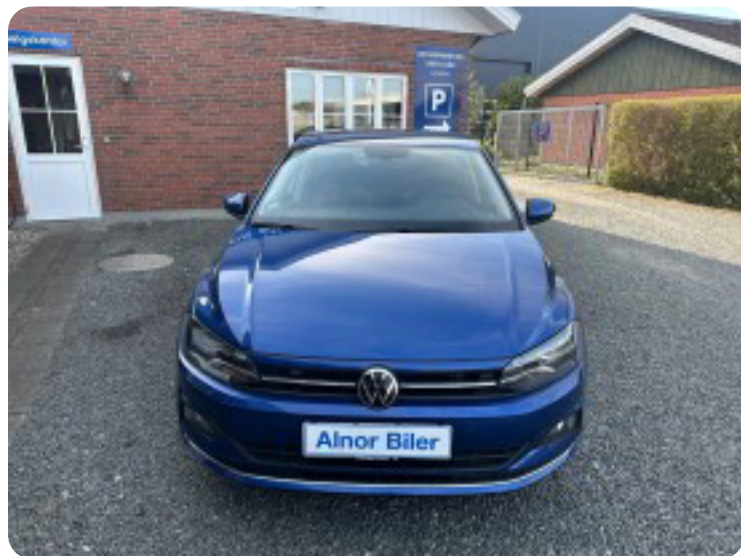

Specifikationer

Km
29.000

Km/l
21,2

1. registrering
Juli 2021

Modelår
2021

Nypris
DKK 225.815,-

HK / Nm
110 HK / 200 Nm

Type
Halvkombi

0-100 km/t
10,4 sek

Tophastighed
195 km/t

Drivmiddel
Benzin

Trækjul
Forhjul

Tank
40 l

Grøn ejerafgift
DKK 1.360,- / årligt

Gear
Automatgear

Gear
7 gear

VW Polo

TSi 110 Highline DSG

Solgt

Billeder (23)

Se flere billeder på: alnorbiler.dk/biler/vw-polo-tsi-110-highline-dsg-myz1r0rzyxj

Udstyrsliste (2)

A

ABS bremsesystem Automatgear