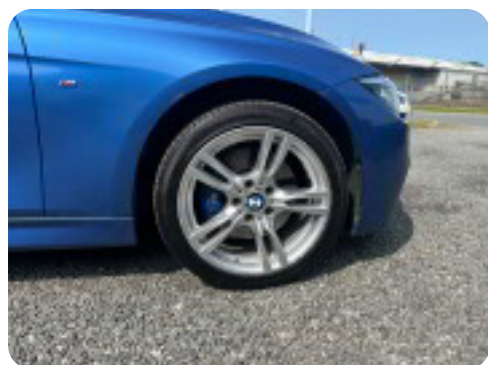

Billeder (24)

Se flere billeder på: alnorbiler.dk/biler/bmw-320d-touring-m-sport-xdrive-aut-b3aw8oyd0ey