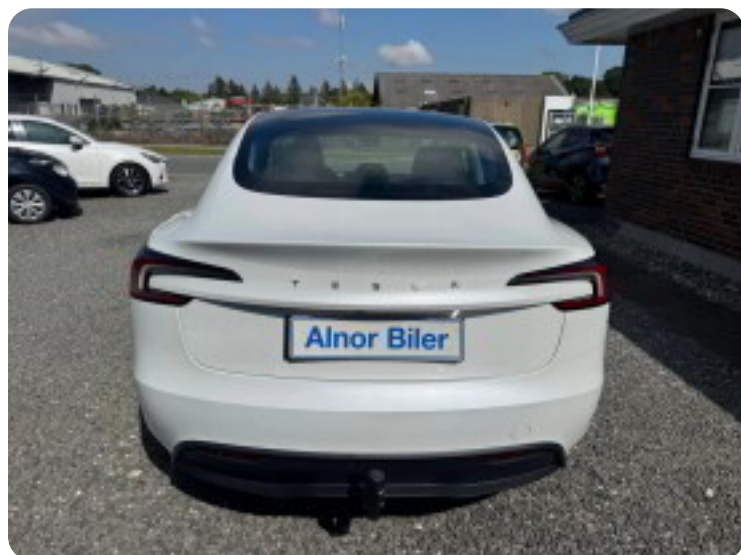

0-100 km/t
6,1 sek

Tophastighed
201 km/t

Drivmiddel
El

Trækjul
Bagjul

Tank

Grøn ejeravgift
DKK 840,- / årligt

Geartype
Automatgear

Gear

Tesla Model 3

RWD

Solgt

Billeder (15)

Se flere billeder på: alnorbiler.dk/biler/tesla-model-3-rwd-4gfxchw548

Udstyrsliste (36)

A

ABS bremsler Adaptiv fartpilot Aftagelig anhængertræk Alarm Anhængertræk