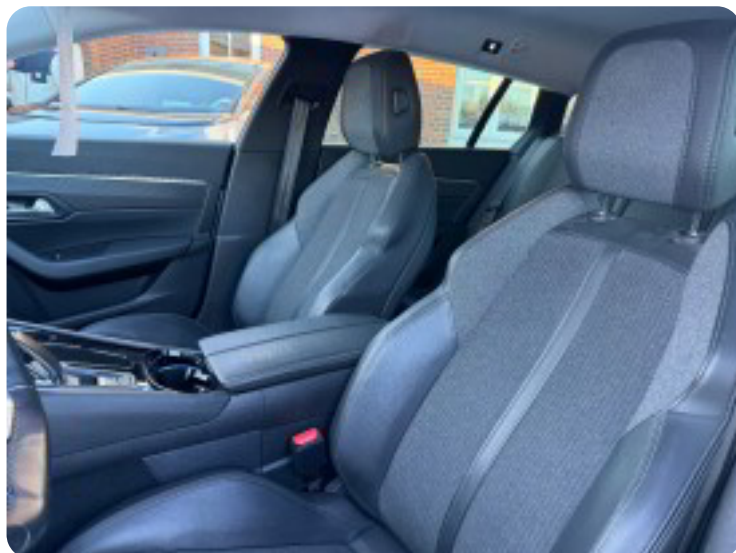

Peugeot 508

Hybrid Allure Pack SW EAT8

Solgt

Billeder (22)

Se flere billeder på: alnorbiler.dk/biler/peugeot-508-hybrid-allure-pack-sw-eat8-wasmecjrrho

Udstyrsliste (2)

A

ABS bremsesystem Automatgear