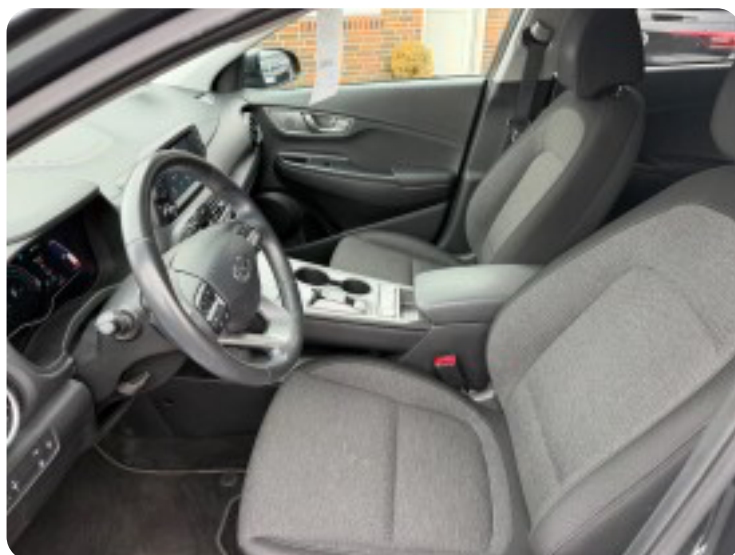

Hyundai Kona

EV Trend Deluxe

Solgt

Billeder (20)

Se flere billeder på: alnorbiler.dk/biler/hyundai-kona-ev-trend-parkzog4sm

Udstyrsliste (2)

A

ABS bremsesystem Automatgear