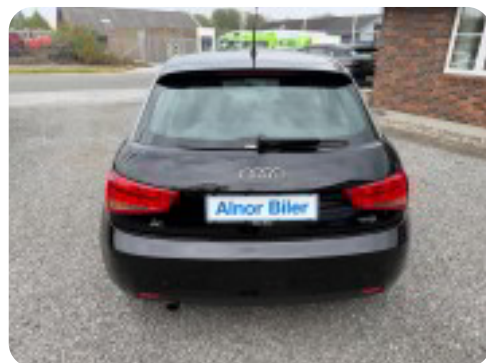

Billeder (18)

Se flere billeder på: alnorbiler.dk/biler/audi-a1-tfsi-86-attraction-sportback-9uajuwq8sdb