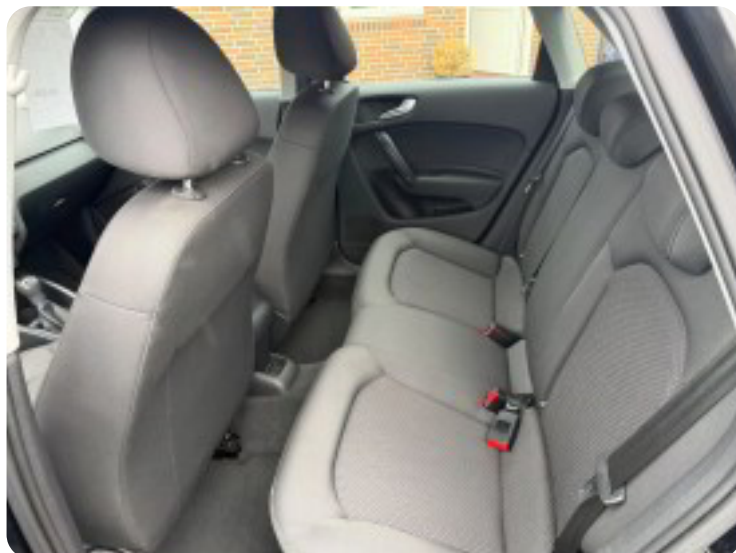

Billeder (18)

Se flere billeder på: alnorbiler.dk/biler/audi-a1-tfsi-86-attraction-sportback-9uajuwq8sdb