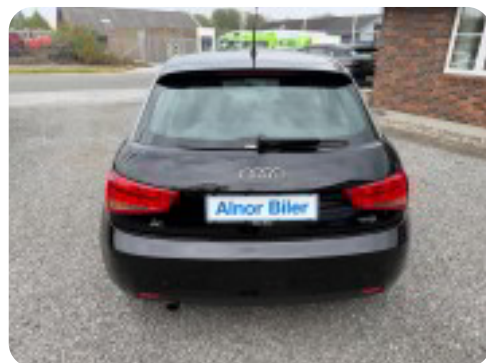

Specifikationer

Km
94.000

Km/l
19,6

1. registrering
April 2012

Modelår
2012

Nypris
DKK 223.147,-

HK / Nm
86 HK / 160 Nm

Type
Halvkombi

0-100 km/t
11,9 sek

Tophastighed
180 km/t

Drivmiddel
Benzin

Trækjul
Forhjul

Tank
45 l

Grøn ejeravgift
DKK 1.760,- / årligt

Geartype
Manuelt gear

Gear
5 gear

Audi A1

TFSi 86 Attraction Sportback

DKK 84.900,-

Kontantpris

Billeder (18)

Se flere billeder på: alnorbiler.dk/biler/audi-a1-tfsi-86-attraction-sportback-9uajuwq8sdb

Udstyrsliste (15)

1

16" alufælge

3

3 individuelle sæder i bag

4

4x el-ruder

a

aircondition

b